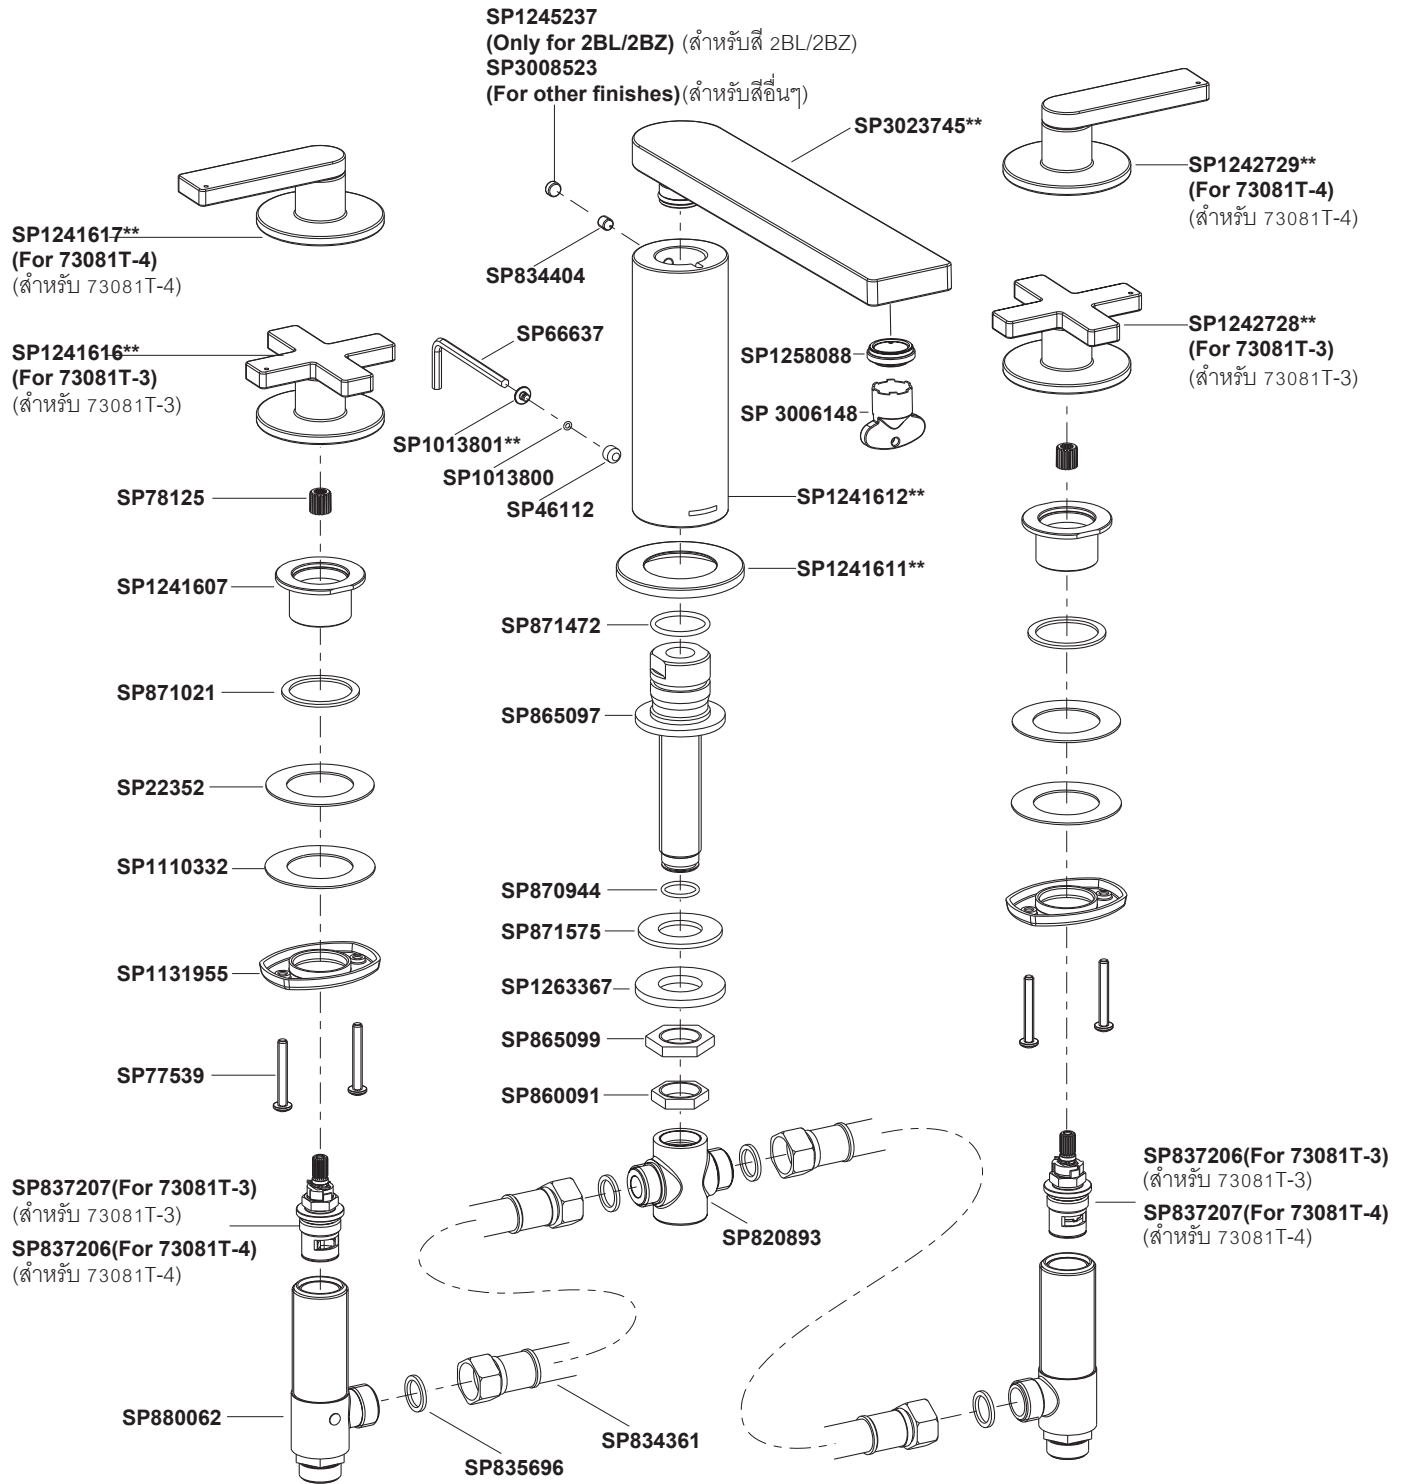

73081T-3
73081T-4

ก๊อกผสมอ่างอาบน้ำ 2 มือบิตแบบครอส
ก๊อกผสมอ่างอาบน้ำ 2 มือบิตแบบก้านโยก

**Finish/color code must be specified when ordering
**ระบุรหัสสี/สีเคลือบผิว/สีในการสั่งซื้อผลิตภัณฑ์